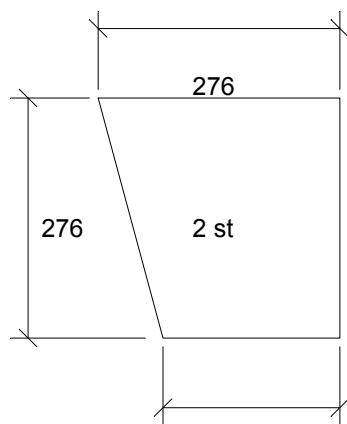

13-11-2008
4600 Køge
Københavnsvej 203
Dansk Auto Hi-Fi A/S. Køge
Högtalare GTX gtx 10 pro
F-3dB vid 46.1Hz materialtjocklek 22mm
ø70 mm. Spl: 129dB
Basreflex totalvolym 47l. 2 rör 250x

av Johan Lindberg.
Backlunds Ljudbyggeri. Programmering
Ritningen gjord med ProBox 2000 från

Djup 750

75°

Djup 750

75°

Djup 750

75°

75°

Djup 750