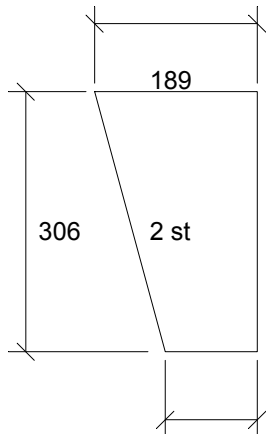

13-11-2008
4600 Køge
Københavnsvej 203
Dansk Auto Hi-Fi A/S. Køge
Högtalare GTX gtx 10 db3
F-3dB vid 44.5Hz materialtjocklek 22mm
.77 Spl: 120dB
Sluten låda totalvolym 21l. Qtc=

av Johan Lindberg.
Backlunds Ljudbyggeri. Programmering
Ritningen gjord med ProBox 2000 från

Djup 500

75°
Djup 500

75° Djup 500 75°

75°
Djup 500

107