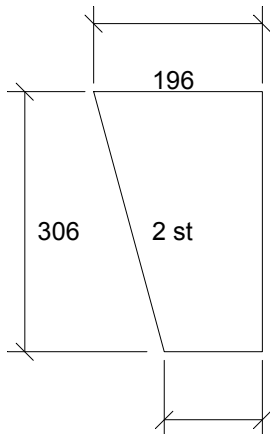

13-11-2008  
4600 Køge  
Københavnsvej 203  
Dansk Auto Hi-Fi A/S. Køge  
Högtalare GTX gtx 10 db3  
F-3dB vid 42.5Hz materialtjocklek 22mm  
ø70 mm. Spl: 123dB  
Basreflex totalvolym 22l. 1 rör 310x

av Johan Lindberg.  
Backlunds Ljudbyggeri. Programmering  
Ritningen gjord med ProBox 2000 från

Djup 500

75°  
Djup 500

75° Djup 500 75°

75°  
Djup 500

114