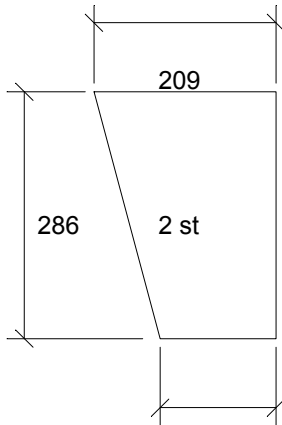

13-11-2008
4600 Køge
Københavnsvej 203
Dansk Auto Hi-Fi A/S. Køge
Högtalare GTX gtx 10 shark2
F-3dB vid 42.5Hz materialtjocklek 22mm
.71 Spl: 120dB
Sluten låda totalvolym 17l. Qtc=

av Johan Lindberg.
Backlunds Ljudbyggeri. Programmering
Ritningen gjord med ProBox 2000 från

Djup 400

75°

Djup 400

75°

Djup 400

75°

75°

Djup 400