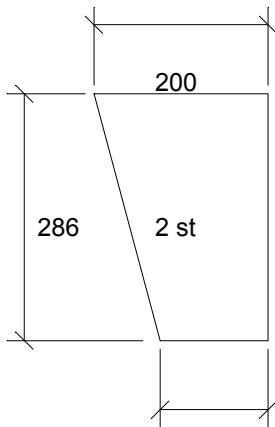

13-11-2008
4600 Køge
Københavnsvej 203
Dansk Auto Hi-Fi A/S. Køge
Högtalare GTX gtx 10 shark2
F-3dB vid 40.5Hz materialtjocklek 22mm
ø70 mm. Spl: 123dB
Basreflex totalvolym 19l. 1 rör 390x

av Johan Lindberg.
Backlunds Ljudbyggeri. Programmering
Ritningen gjord med ProBox 2000 från

Djup 450

75°

Djup 450

75°

Djup 450

75°

75°

Djup 450