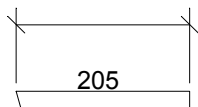

13-11-2008
4600 Køge
Københavnsvej 203
Dansk Auto Hi-Fi A/S. Køge
Högtalare GTX gtx 12 pro
F-3dB vid 49.9Hz materialtjocklek 22mm
.64 Spl: 129dB
Sluten låda totalvolym 65l. Qtc=

av Johan Lindberg.
Backlunds Ljudbyggeri. Programmering
Ritningen gjord med ProBox 2000 från

Djup 820

75°

Djup 820

75°

Djup 820

75°

75°

Djup 820