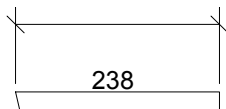

av Johan Lindberg.  
Backlunds Ljudbyggeri. Programmering  
Ritningen gjord med ProBox 2000 från

Djup 480

75°

Djup 480

75°

Djup 480

75°

75°