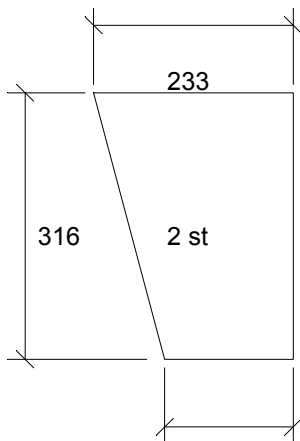

13-11-2008  
4600 Køge  
Københavnsvej 203  
Dansk Auto Hi-Fi A/S. Køge  
Högtalare GTX gtx 12 shark2  
F-3dB vid 42.3Hz materialtjocklek 22mm  
ø103 mm. Spl: 126dB  
Basreflex totalvolym 26l. 1 rör 650x

av Johan Lindberg.  
Backlunds Ljudbyggeri. Programmering  
Ritningen gjord med ProBox 2000 från

Djup 480

75°

Djup 480

75°

Djup 480

75°

75°

Djup 480

150