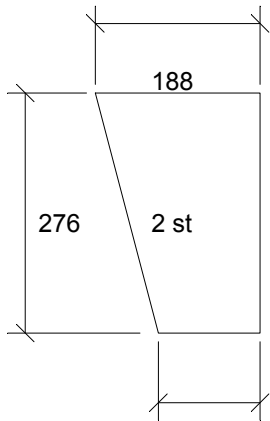

13-11-2008
4600 Køge
Københavnsvej 203
Dansk Auto Hi-Fi A/S. Køge
Högtalare Boxter sub-10-shark 1 ohm
F-3dB vid 42.5Hz materialtjocklek 22mm
.64 Spl: 126dB
Sluten låda totalvolym 31l. Qtc=

av Johan Lindberg.
Backlunds Ljudbyggeri. Programmering
Ritningen gjord med ProBox 2000 från

Djup 780

75°

Djup 780

75°

Djup 780

75°

75°

Djup 780