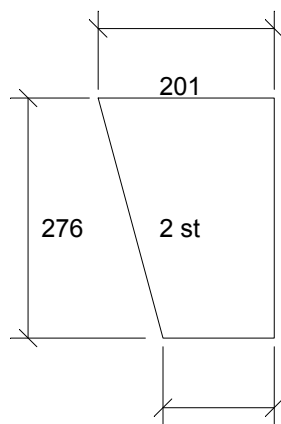

13-11-2008
4600 Køge
Københavnsvej 203
Dansk Auto Hi-Fi A/S. Køge
Högtalare Boxter sub-10-shark 1 ohm
F-3dB vid 40.5Hz materialtjocklek 22mm
ø70 mm. Spl: 129dB
Basreflex totalvolym 35l. 2 rör 470x

av Johan Lindberg.
Backlunds Ljudbyggeri. Programmering
Ritningen gjord med ProBox 2000 från

Djup 800

75°

Djup 800

75°

Djup 800

75°

75°

Djup 800