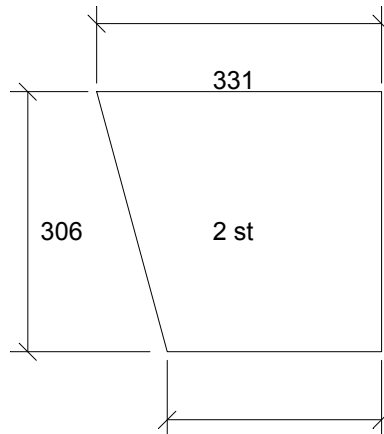

13-11-2008
4600 Køge
Københavnsvej 203
Dansk Auto Hi-Fi A/S. Køge
Högtalare Boxter Sub 12 NY
F-3dB vid 46.1Hz materialtjocklek 22mm
ø103 mm. Spl: 132dB
Basreflex totalvolym 69l. 2 rör 440x

av Johan Lindberg.
Backlunds Ljudbyggeri. Programmering
Ritningen gjord med ProBox 2000 från

Djup 820

75°

Djup 820

75°

Djup 820

75°

75°

Djup 820