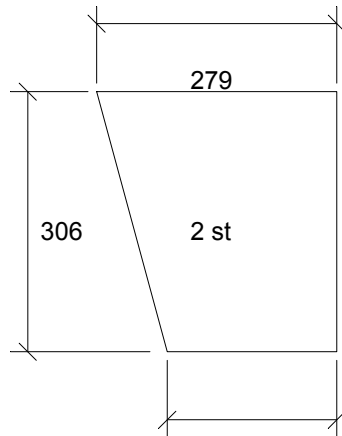

13-11-2008
4600 Køge
Københavnsvej 203
Dansk Auto Hi-Fi A/S. Køge
Högtalare Boxter Sub12DB mk 2
F-3dB vid 48.3Hz materialtjocklek 22mm
ø103 mm. Spl: 132dB
Basreflex totalvolym 57l. 2 rör 380x

av Johan Lindberg.
Backlunds Ljudbyggeri. Programmering
Ritningen gjord med ProBox 2000 från

Djup 820

75°

Djup 820

75°

Djup 820

75°

75°

Djup 820